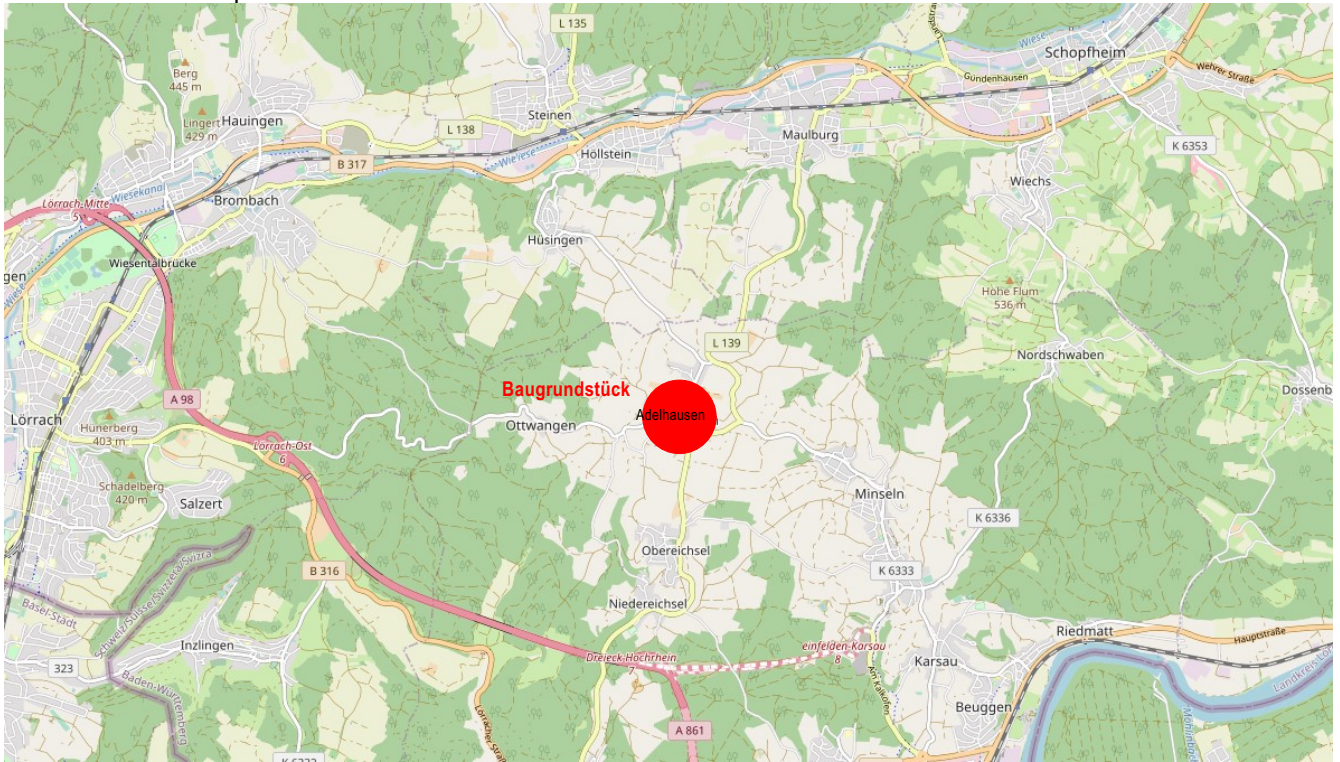

ÜBERSICHTSPLAN & ANFAHRT
Dr.-Karl-Fritz-Platz, 79618 Rheinfelden/Baden
Projekt: Dorfplatz Adelhausen

Teilausschnitt Stadtplan

Teilausschnitt Stadtplan - Anfahrtsmöglichkeit zum Baugrundstück